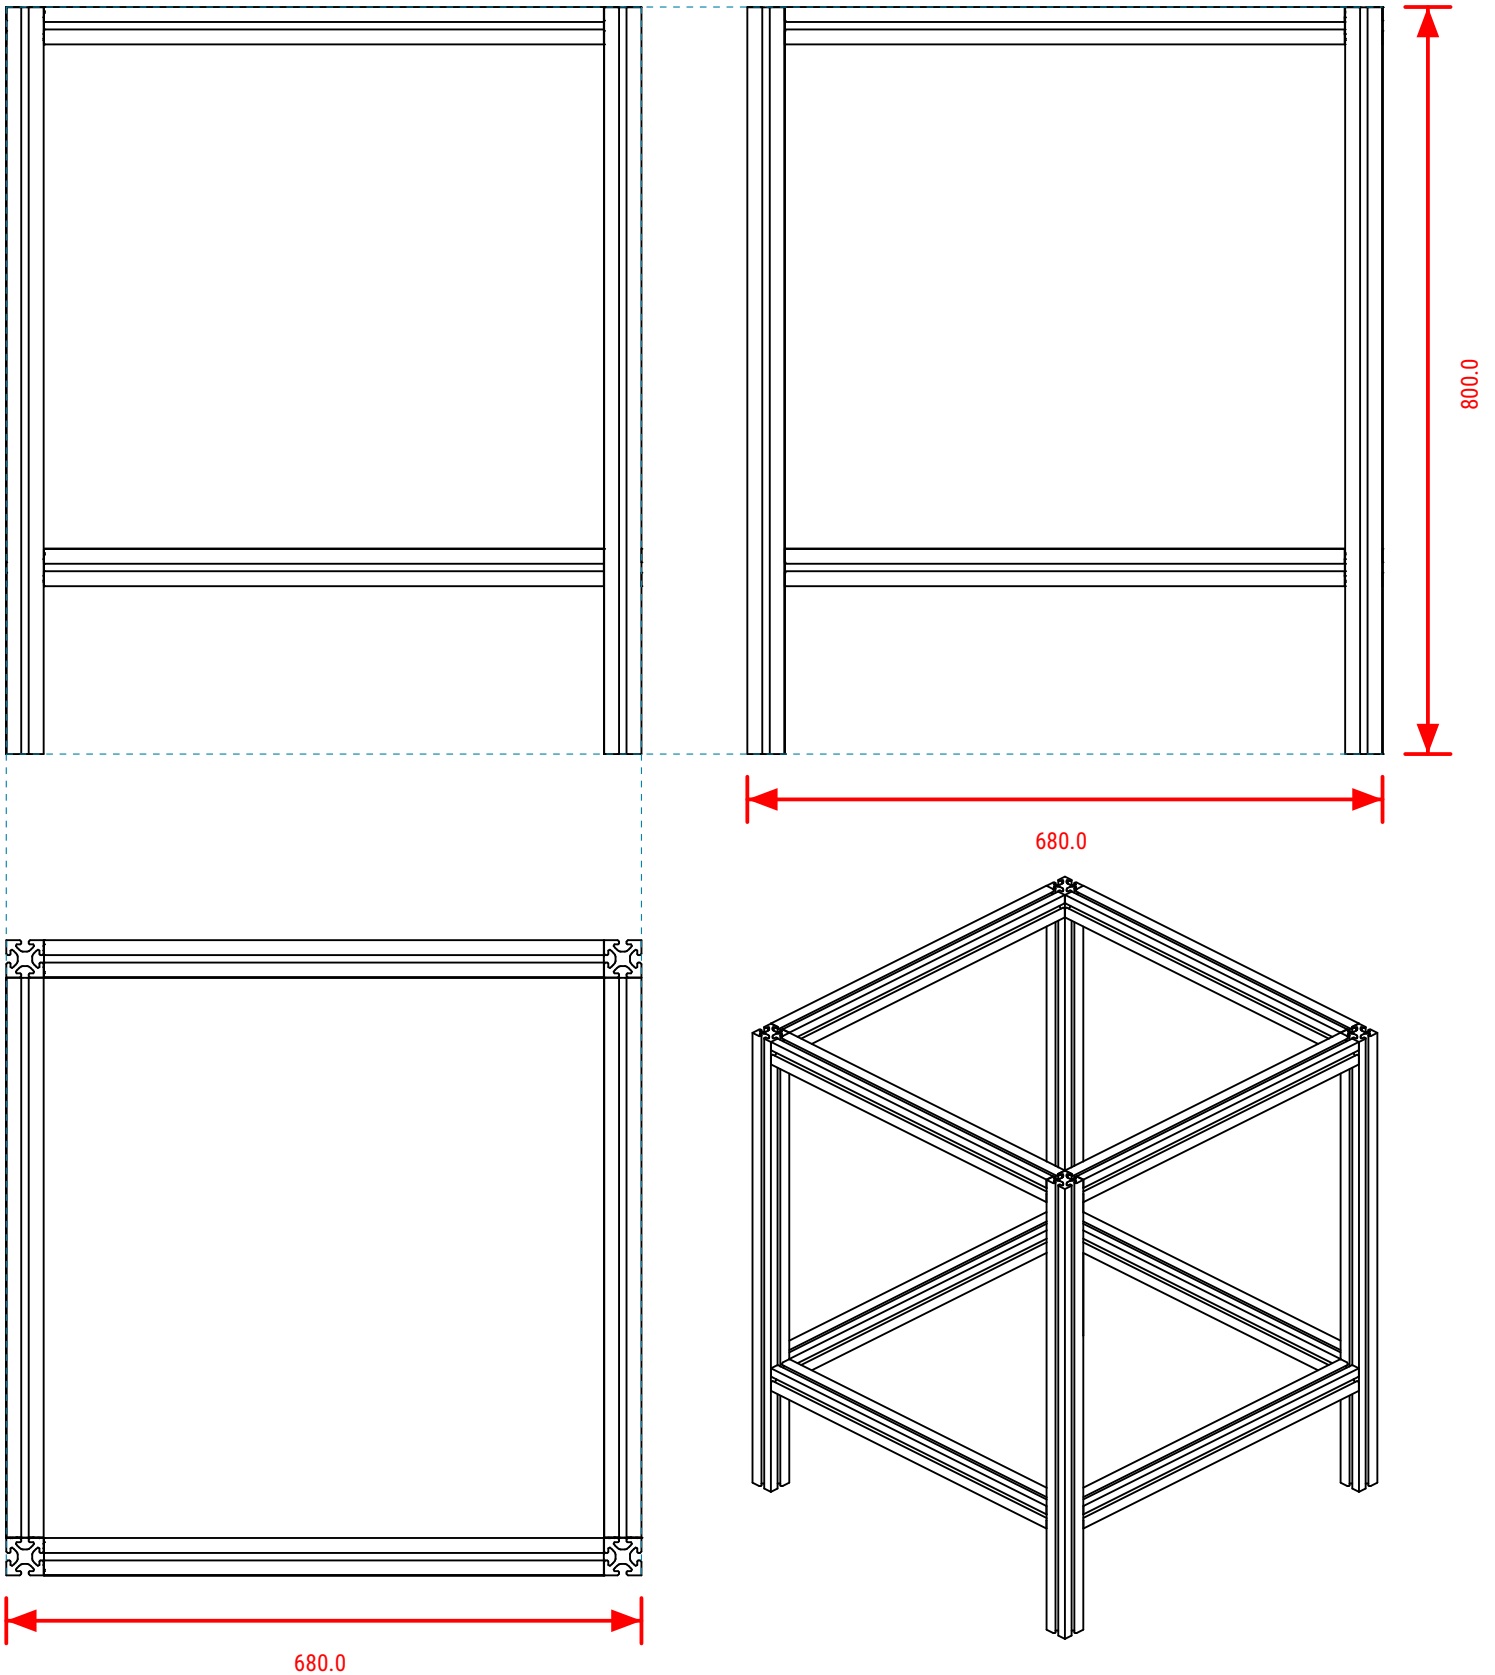

Stückliste

Position	Artikelbezeichnung	Artikel-Nr.	Seite	Anzahl
1	Profil 8 40x40 leicht, natur, Länge: 600mm	0.0.026.33	-	4
2v	Profil 8 40x40 leicht, natur, Länge: 600mm	0.0.026.33	3	4
3v	Profil 8 40x40 leicht, natur, Länge: 800mm	0.0.026.33	4	4
4	Automatik-Verbindungssatz 8, verzinkt	0.0.388.08	-	11
5	Standard-Verbindungssatz 8, verzinkt	0.0.026.07	-	8

4x

Bearbeitungen Teil 2v, Profil 8 40x40 leicht, natur
 Artikel-Nr.: 0.0.026.33, Länge: 600mm

Sicht auf Stirnseite 1

i24.ws?1aa606c0b1efecd7e59109cb5a439e3d1.2v

Bearbeitungsübersicht

2x D6.8 Bohrung mit M8 Gewinde

Stirnseite 1

Seite 2
liegt oben

Stirnseite 2

Seite 2
liegt oben

4x

Bearbeitungen Teil 3v, Profil 8 40x40 leicht, natur
 Artikel-Nr.: 0.0.026.33, Länge: 800mm

Sicht auf Stirnseite 1

i24.ws?1aa606c0b1efecd7e59109cb5a439e3d1.3v

Bearbeitungsübersicht
 2x D7 Bohrung

Seite 3.1

Stirnseite 1

Seite 4.1

Stirnseite 1

Isometrische Ansicht

Dreitafelprojektion

Explosionsdarstellung