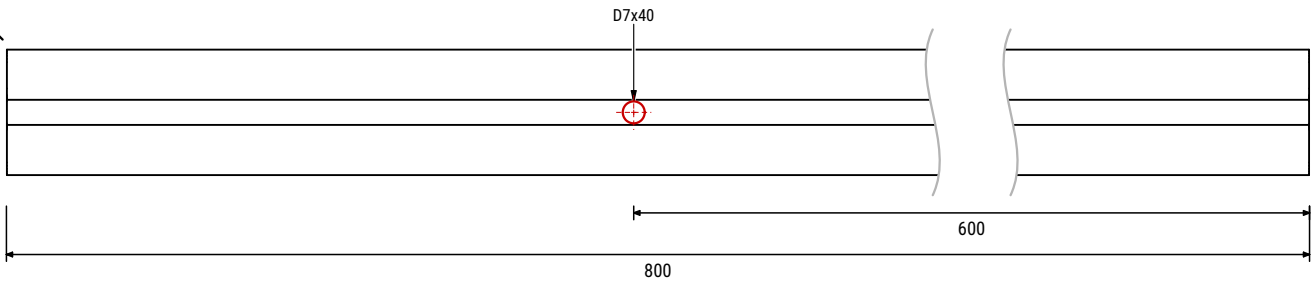

4x

Bearbeitungen Teil 2v, Profil 8 40x40 leicht, natur
 Artikel-Nr.: 0.0.026.33, Länge: 600mm

Sicht auf Stirnseite 1

i24.ws?1aa606c0b1efecd7e59109cb5a439e3d1.2v

Bearbeitungsübersicht

2x D6.8 Bohrung mit M8 Gewinde

Stirnseite 1

Seite 2
liegt oben

Stirnseite 2

Seite 2
liegt oben

4x

Bearbeitungen Teil 3v, Profil 8 40x40 leicht, natur
 Artikel-Nr.: 0.0.026.33, Länge: 800mm

Sicht auf Stirnseite 1

i24.ws?1aa606c0b1efecd7e59109cb5a439e3d1.3v

Bearbeitungsübersicht
 2x D7 Bohrung

Seite 3.1

Stirnseite 1

Seite 4.1

Stirnseite 1

Isometrische Ansicht

Dreitafelprojektion

Explosionsdarstellung