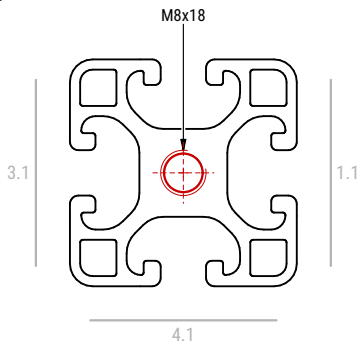

Stückliste

Position	Artikelbezeichnung	Artikel-Nr.	Seite	Anzahl
1	Profil 8 40x40 leicht, natur, Länge: 600mm	0.0.026.33	-	4
2v	Profil 8 40x40 leicht, natur, Länge: 600mm	0.0.026.33	3	4
3v	Profil 8 40x40 leicht, natur, Länge: 800mm	0.0.026.33	4	4
4	Automatik-Verbindungssatz 8, verzinkt	0.0.388.08	-	11
5	Standard-Verbindungssatz 8, verzinkt	0.0.026.07	-	8

Verbindungstechnik (gesamt)

Unbearbeitete Profile

4x

Teil 1, Profil 8 40x40 leicht, natur
Artikel-Nr.: 0.0.026.33
Länge: 600mm, Unbearbeitet

[i24.ws?1aa606c0b1efecd7e59109cb5a439e3d1.1](https://www.item.de/i24.ws?1aa606c0b1efecd7e59109cb5a439e3d1.1)

4x

Bearbeitungen Teil 2v, Profil 8 40x40 leicht, natur
 Artikel-Nr.: 0.0.026.33, Länge: 600mm

Sicht auf Stirnseite 1

i24.ws?1aa606c0b1efecd7e59109cb5a439e3d1.2v

Bearbeitungsübersicht

2x D6.8 Bohrung mit M8 Gewinde

Stirnseite 1

Seite 2
liegt oben

Stirnseite 2

Seite 2
liegt oben

4x

Bearbeitungen Teil 3v, Profil 8 40x40 leicht, natur
 Artikel-Nr.: 0.0.026.33, Länge: 800mm

Sicht auf Stirnseite 1

i24.ws?1aa606c0b1efecd7e59109cb5a439e3d1.3v