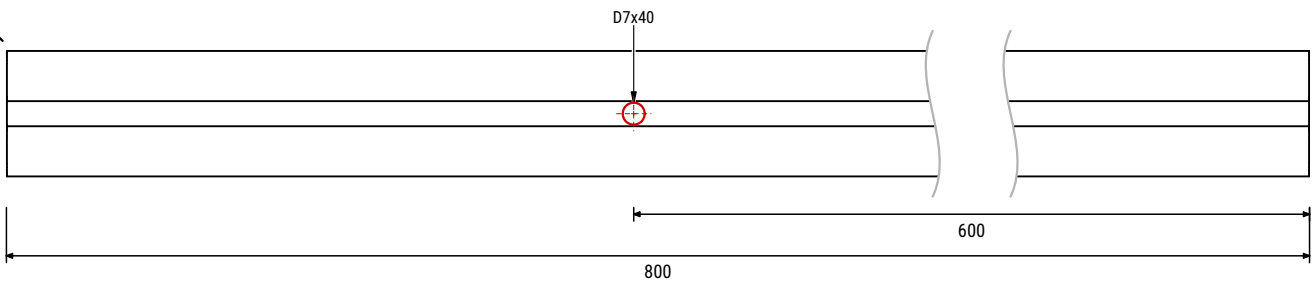

Stirnseite 1

Seite 2
liegt oben

Stirnseite 2

Seite 2
liegt oben

4x

Bearbeitungen Teil 3v, Profil 8 40x40 leicht, natur
 Artikel-Nr.: 0.0.026.33, Länge: 800mm

Sicht auf Stirnseite 1

i24.ws?1aa606c0b1efecd7e59109cb5a439e3d1.3v

Bearbeitungsübersicht
 2x D7 Bohrung

Seite 3.1

Stirnseite 1

Seite 4.1

Stirnseite 1

Isometrische Ansicht

Dreitafelprojektion

Explosionsdarstellung