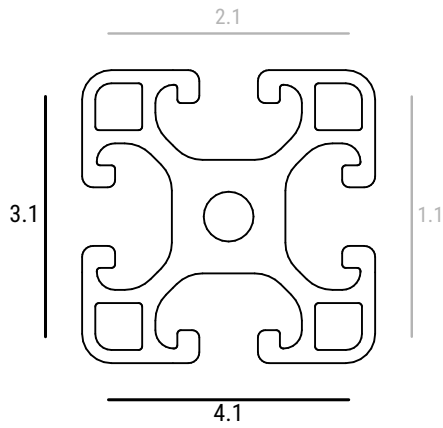

Stückliste

Position	Artikelbezeichnung	Artikel-Nr.	Seite	Anzahl
1	Profil 8 40x40 leicht, natur, Länge: 600mm	0.0.026.33	-	4
2v	Profil 8 40x40 leicht, natur, Länge: 600mm	0.0.026.33	3	4
3v	Profil 8 40x40 leicht, natur, Länge: 800mm	0.0.026.33	4	4
4	Automatik-Verbindungssatz 8, verzinkt	0.0.388.08	-	11
5	Standard-Verbindungssatz 8, verzinkt	0.0.026.07	-	8

4x

Bearbeitungen Teil 2v, Profil 8 40x40 leicht, natur
 Artikel-Nr.: 0.0.026.33, Länge: 600mm

Sicht auf Stirnseite 1

i24.ws?1aa606c0b1efecd7e59109cb5a439e3d1.2v

Bearbeitungsübersicht

2x D6.8 Bohrung mit M8 Gewinde

Stirnseite 1

Seite 2
liegt oben

Stirnseite 2

Seite 2
liegt oben

4x

Bearbeitungen Teil 3v, Profil 8 40x40 leicht, natur
 Artikel-Nr.: 0.0.026.33, Länge: 800mm

Sicht auf Stirnseite 1

i24.ws?1aa606c0b1efecd7e59109cb5a439e3d1.3v

Bearbeitungsübersicht
 2x D7 Bohrung

Seite 3.1

Stirnseite 1

Seite 4.1

Stirnseite 1

Isometrische Ansicht

Dreitafelprojektion

Explosionsdarstellung