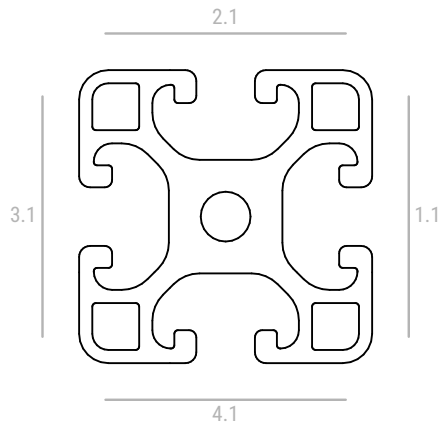

Stückliste

Position	Artikelbezeichnung	Artikel-Nr.	Seite	Anzahl
1	Profil 8 40x40 leicht, natur, Länge: 600mm	0.0.026.33	-	4
2v	Profil 8 40x40 leicht, natur, Länge: 600mm	0.0.026.33	3	4
3v	Profil 8 40x40 leicht, natur, Länge: 800mm	0.0.026.33	4	4
4	Automatik-Verbindungssatz 8, verzinkt	0.0.388.08	-	11
5	Standard-Verbindungssatz 8, verzinkt	0.0.026.07	-	8

Verbindungstechnik (gesamt)

Unbearbeitete Profile

4x

Teil 1, Profil 8 40x40 leicht, natur
Artikel-Nr.: 0.0.026.33
Länge: 600mm, Unbearbeitet

[i24.ws?1aa606c0b1efecd7e59109cb5a439e3d1.1](https://www.item.de/i24.ws?1aa606c0b1efecd7e59109cb5a439e3d1.1)

4x

Bearbeitungen Teil 2v, Profil 8 40x40 leicht, natur
 Artikel-Nr.: 0.0.026.33, Länge: 600mm

Sicht auf Stirnseite 1

i24.ws?1aa606c0b1efecd7e59109cb5a439e3d1.2v

Bearbeitungsübersicht

2x D6.8 Bohrung mit M8 Gewinde

Stirnseite 1

Seite 2
liegt oben

Stirnseite 2

Seite 2
liegt oben

4x

Bearbeitungen Teil 3v, Profil 8 40x40 leicht, natur
 Artikel-Nr.: 0.0.026.33, Länge: 800mm

Sicht auf Stirnseite 1

i24.ws?1aa606c0b1efecd7e59109cb5a439e3d1.3v