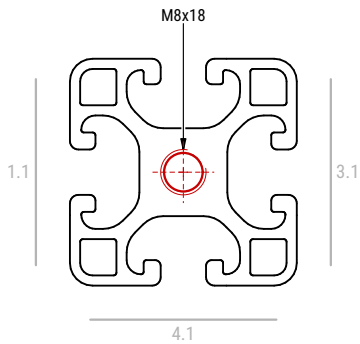

Stückliste

Position	Artikelbezeichnung	Artikel-Nr.	Seite	Anzahl
1	Profil 8 40x40 leicht, natur, Länge: 600mm	0.0.026.33	-	4
2v	Profil 8 40x40 leicht, natur, Länge: 600mm	0.0.026.33	3	4
3v	Profil 8 40x40 leicht, natur, Länge: 800mm	0.0.026.33	4	4
4	Automatik-Verbindungssatz 8, verzinkt	0.0.388.08	-	11
5	Standard-Verbindungssatz 8, verzinkt	0.0.026.07	-	8

Verbindungstechnik (gesamt)

Unbearbeitete Profile

4x

Teil 1, Profil 8 40x40 leicht, natur
Artikel-Nr.: 0.0.026.33
Länge: 600mm, Unbearbeitet

[i24.ws?1aa606c0b1efecd7e59109cb5a439e3d1.1](https://www.item.de/i24.ws?1aa606c0b1efecd7e59109cb5a439e3d1.1)

4x

Bearbeitungen Teil 2v, Profil 8 40x40 leicht, natur
 Artikel-Nr.: 0.0.026.33, Länge: 600mm

Sicht auf Stirnseite 1

i24.ws?1aa606c0b1efecd7e59109cb5a439e3d1.2v

Bearbeitungsübersicht

2x D6.8 Bohrung mit M8 Gewinde

Stirnseite 1

Seite 2
liegt oben

Stirnseite 2

Seite 2
liegt oben

4x

Bearbeitungen Teil 3v, Profil 8 40x40 leicht, natur
 Artikel-Nr.: 0.0.026.33, Länge: 800mm

Sicht auf Stirnseite 1

i24.ws?1aa606c0b1efecd7e59109cb5a439e3d1.3v