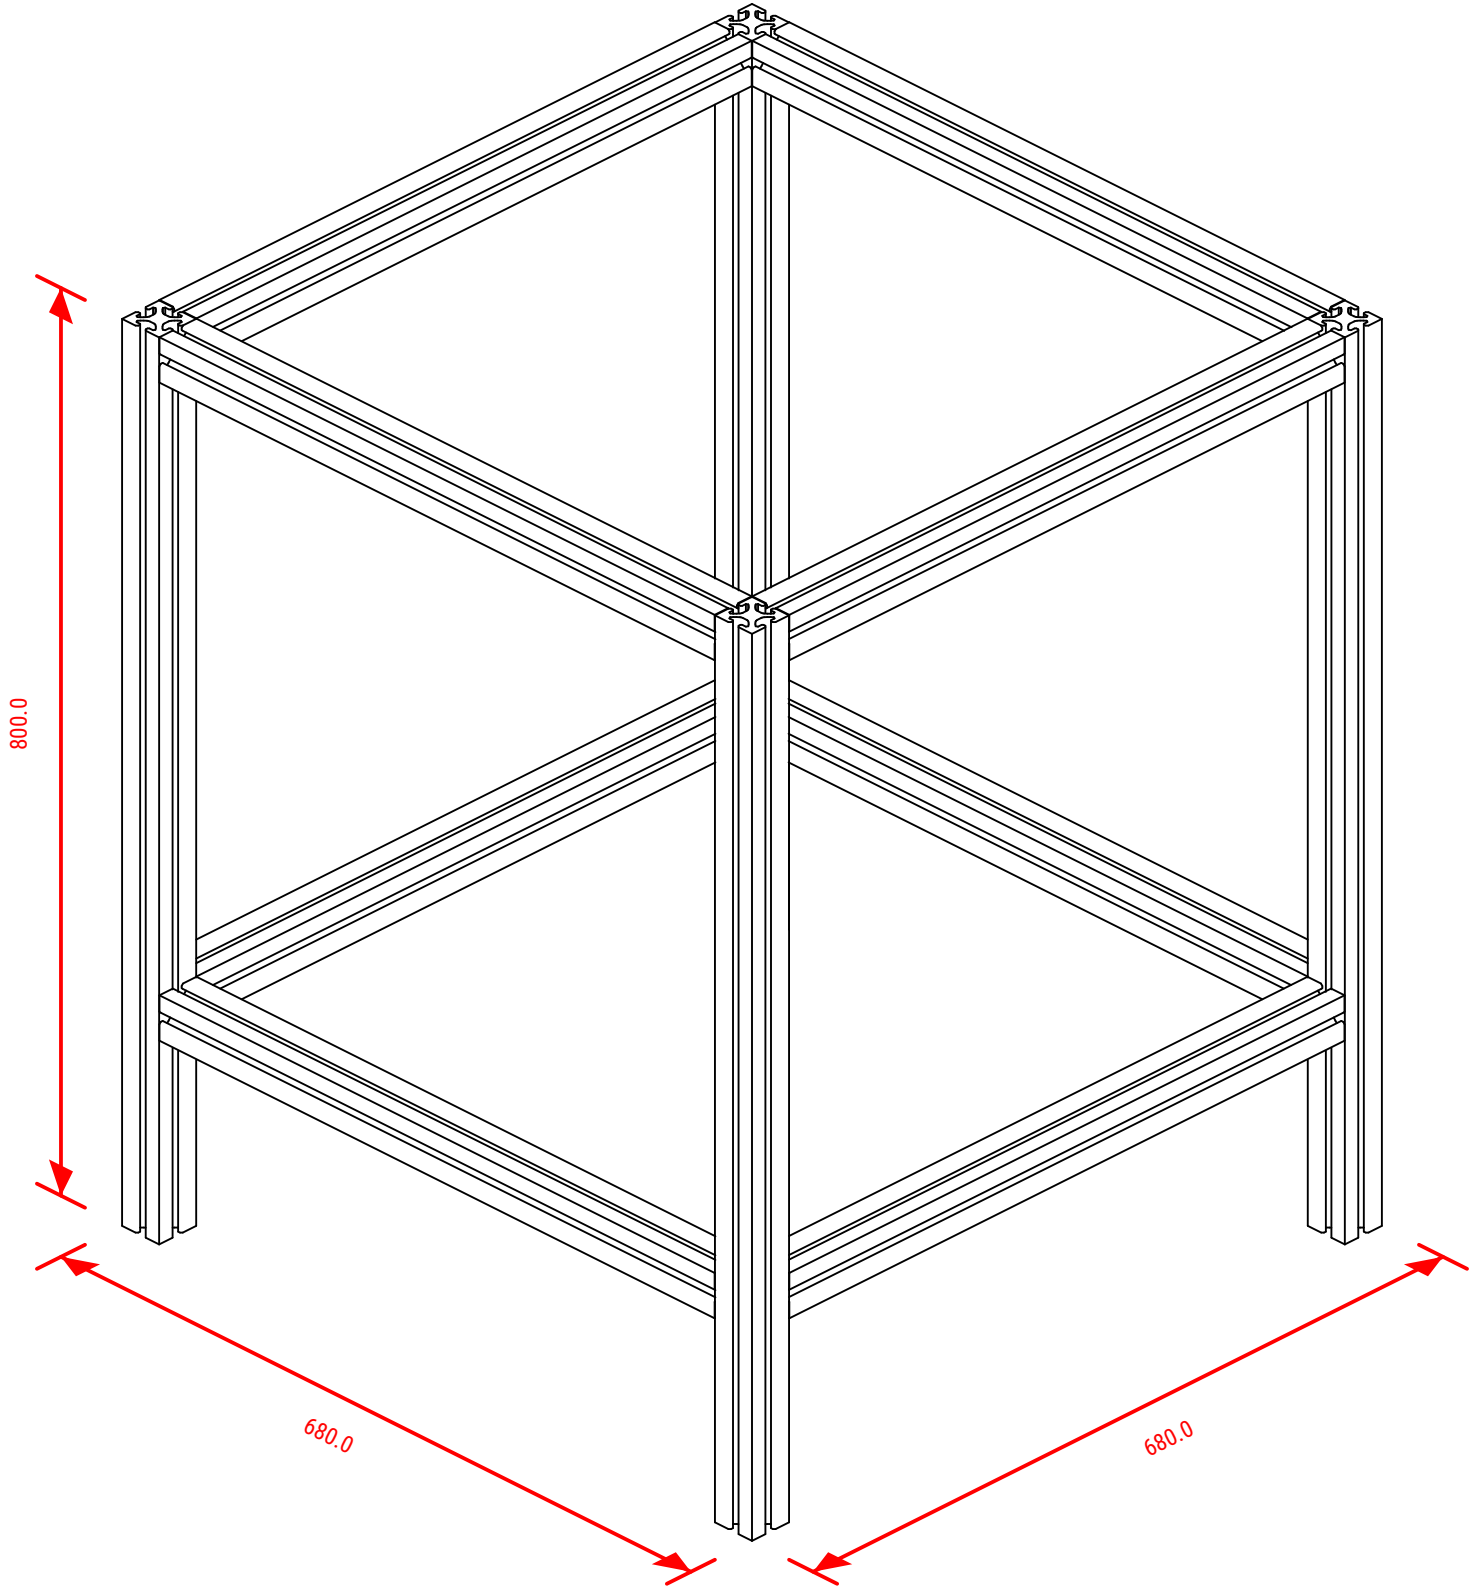

Stückliste

Position	Artikelbezeichnung	Artikel-Nr.	Seite	Anzahl
1	Profil 8 40x40 leicht, natur, Länge: 600mm	0.0.026.33	-	4
2v	Profil 8 40x40 leicht, natur, Länge: 600mm	0.0.026.33	3	4
3v	Profil 8 40x40 leicht, natur, Länge: 800mm	0.0.026.33	4	4
4	Automatik-Verbindungssatz 8, verzinkt	0.0.388.08	-	11
5	Standard-Verbindungssatz 8, verzinkt	0.0.026.07	-	8

4x

Bearbeitungen Teil 2v, Profil 8 40x40 leicht, natur
 Artikel-Nr.: 0.0.026.33, Länge: 600mm

Sicht auf Stirnseite 1

i24.ws?1aa606c0b1efecd7e59109cb5a439e3d1.2v

Bearbeitungsübersicht

2x D6.8 Bohrung mit M8 Gewinde

Stirnseite 1

Seite 2
liegt oben

Stirnseite 2

Seite 2
liegt oben

4x

Bearbeitungen Teil 3v, Profil 8 40x40 leicht, natur
 Artikel-Nr.: 0.0.026.33, Länge: 800mm

Sicht auf Stirnseite 1

i24.ws?1aa606c0b1efecd7e59109cb5a439e3d1.3v

Bearbeitungsübersicht
 2x D7 Bohrung

Seite 3.1

Stirnseite 1

Seite 4.1

Stirnseite 1

Isometrische Ansicht

Dreitafelprojektion

Explosionsdarstellung